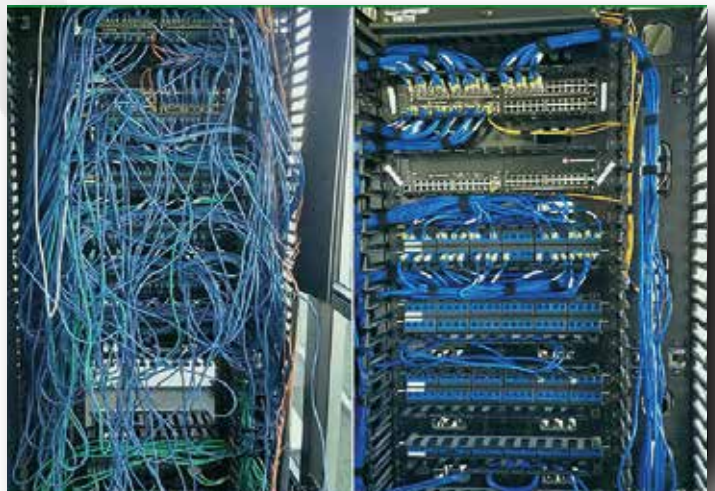

SANEAMIENTOS Y ADECUACIÓN DE RACKS:

El saneamiento de armarios rack y tener el cableado ordenado permite una más fácil limpieza del armario rack, y mejora el flujo de aire para su ventilación por lo que aumentará la vida de la electrónica. Además, resulta mucho más fácil detectar y solucionar incidencias, así como ampliar la capacidad de la propia red local.